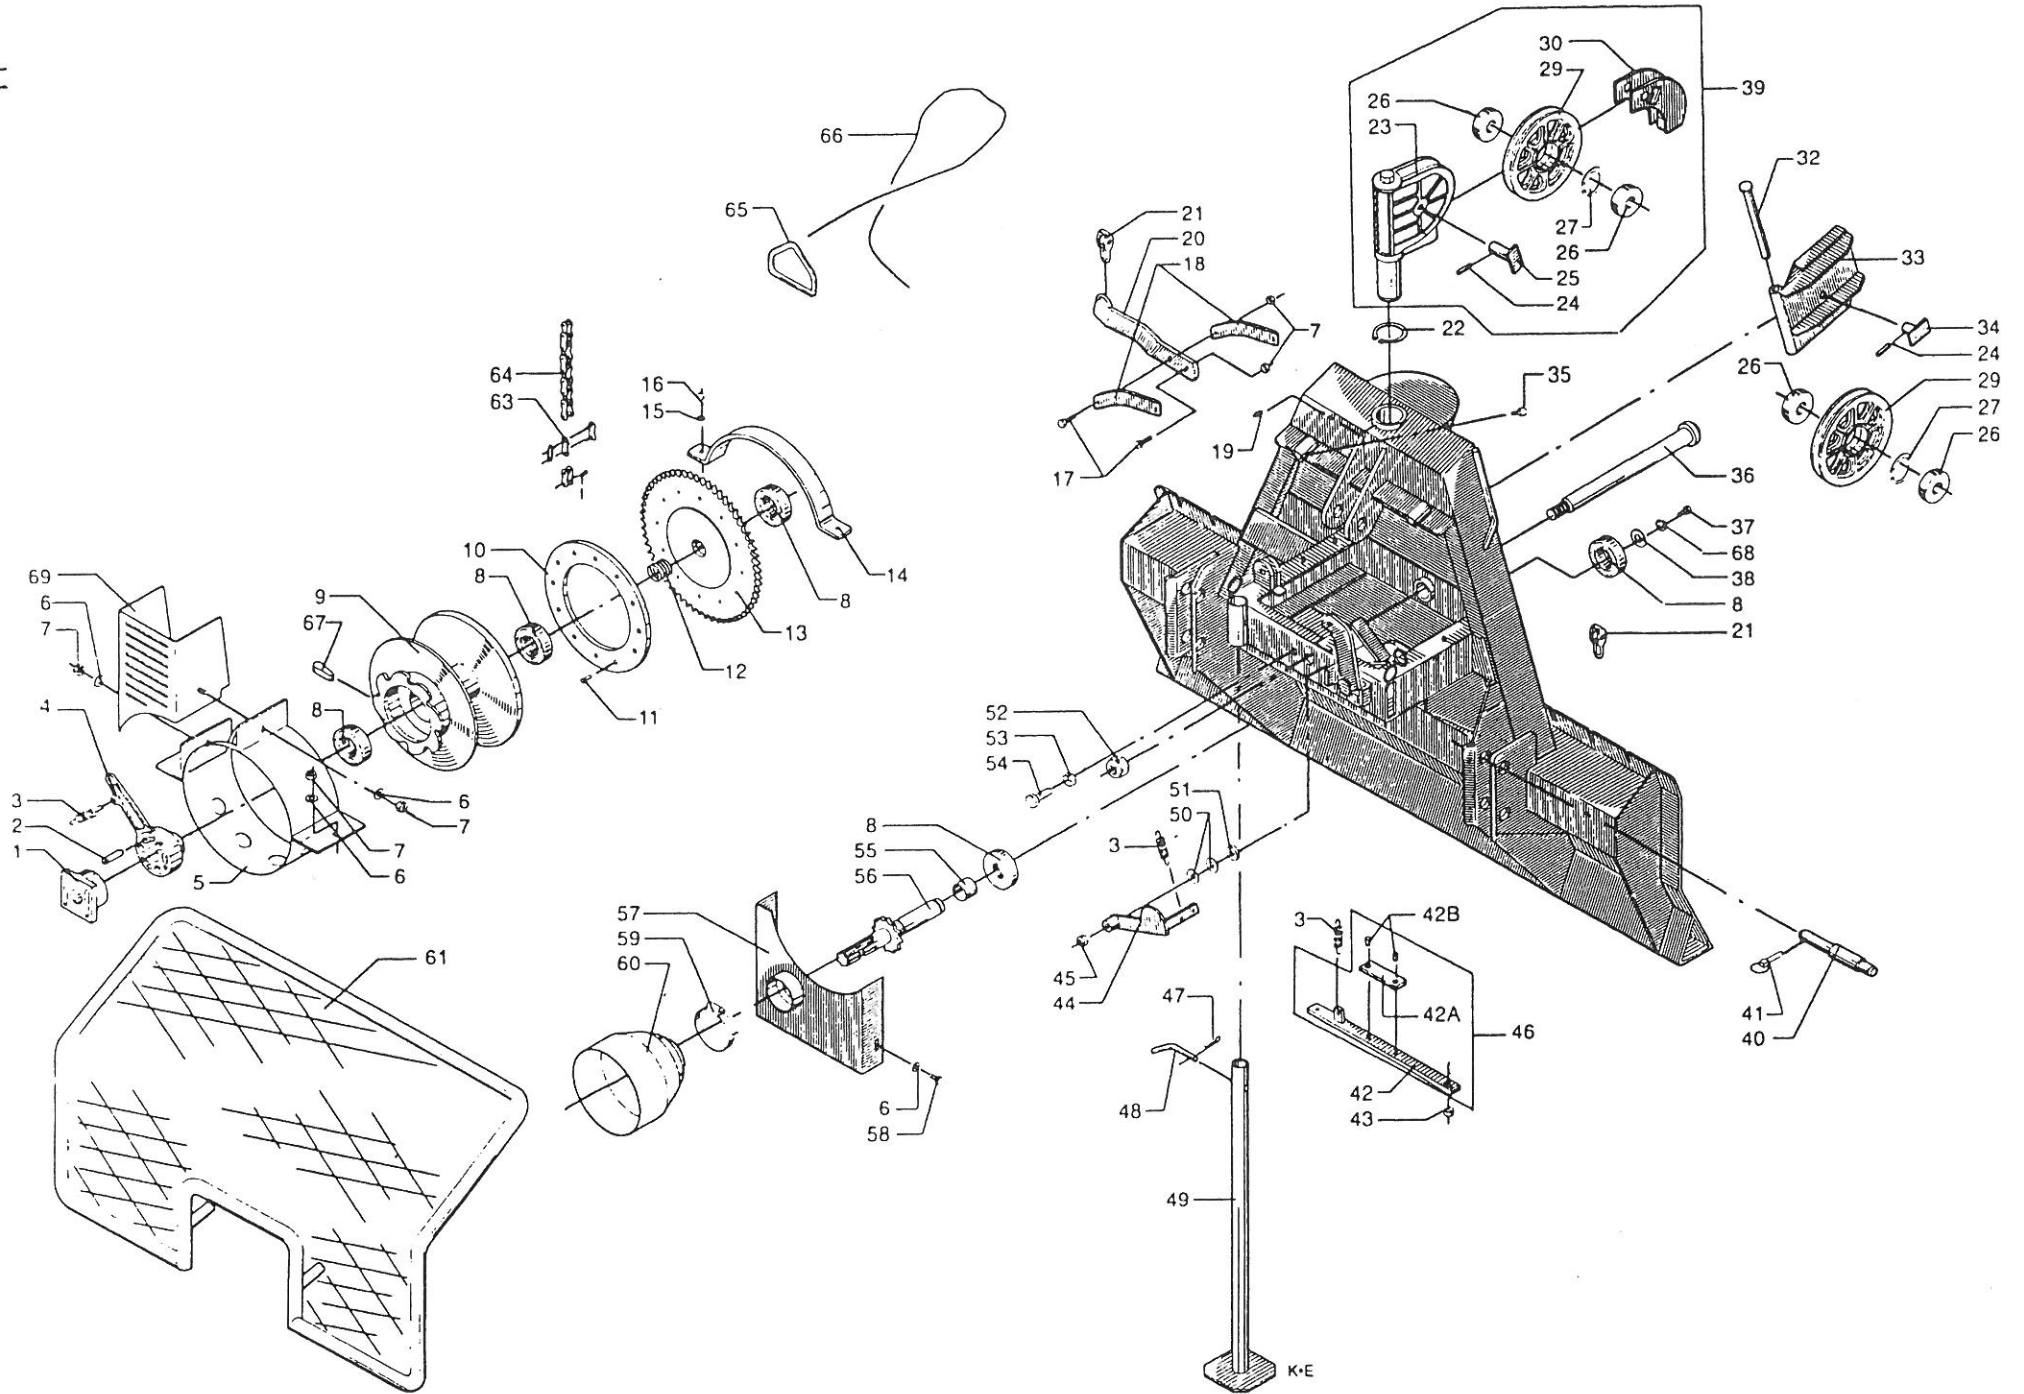

V-4000

Före 1997 var topprullen annorlunda.

Lagret var 6304 och tappen 20 mm.

Senare var lagret 6005 och tappen 25 mm.

Nr. No. Nr. No.	Vare nr. Part no. Teil Nr. No.de pièce	Antal Quantity Anzahl Nombre	Beskrivelse	Description	Bezeichnung	Désignation	Bemærkninger Remarks Bemerkung Remarques
1	15502	1	Kobling	Clutch	Kupplung	Embrayage	
2	15503	3	Nagle	Pin	Bolzen	Rivet	
3	15539	4	Fjeder	Spring	Feder	Pression	
4	15504	1	Koblingsarm	Clutch	Kupplung	Embrayage	
5	15507	1	Beskyttelsesramme	Guard frame	Schutzrahmen	Protection de châssis	
6	740600030	4	Skive	Disk	Scheibe	Bague	11x22x1,5 mm. FZB
7	740420010	4	Låsemøtrik	Lock nut	Gegenmutter	Ecrou de freinage	M10 FZB
8	1162072	7	Kugleleje	Ball bearing	Kugellager	Roulement à billes	6207 2RS
9	15508	1	Wiretrommel	Wire roll	Drahttrommel	Roleau de fil métallique	
10	15509	1	Koblingsbelægning	Clutch lining	Kupplingsbelag	Garniture dembravage	
11	741170650	12	Kobbernitte	Copper pin	Kupfer bolzen	Cheville	5x20 mm.
12	15557	1	Trykfjeder	Spring	Feder	Pression	35 mm.
13	15511	1	Kædehjul	Chain wheel	Kettenrad	Rue de chaîne	5/8"-65 Z
14	15512	1	Skærm	Cover	Deckel	Couvercle	
15	740600015	2	Skive	Disk	Scheibe	Bague	6,5x13x1 mm. FZB
16	740320006	2	Møtrik	Nut	Mutter	Ecrou	M6 - 6 kt. FZB
17	740210320	3	Sætskrue	Set screw	Schraube	Vis	M10x35 FZB
18	15532	2	Beslag	Bracket	Halter	Patte de fixation	
19	881500240	1	Smørenippel	Grease nipple	Schmiernippel	Graisser	M8x1,25
20	15533	1	Beslag	Bracket	Halter	Patte de fixation	
21	15534	2	Trisserulle	Pulley roll	Rolle	Roleau de poulie	
22	741141055	1	Låsering	Circlip	Seegerring	Circlip	55 mm. udv.
23	15591	1	Toprullebslag	Top roll bracket	Gipfelrollehalter	Patte de fixation pour Roleau de sommet	Ø25 mm.
24	741190225	2	Spændstift	Tension spring pin	Spannhülse	Goupille de blocage	8x50 mm.
25	15592	1	Bolt	Bolt	Bolzen	Boulon	Ø25 mm.
26	1160052	4	Kugleleje	Ball bearing	Kugellager	Roulement à billes	6005 2RS
27	741142042	2	Låsering	Circlip	Seegerring	Circlip	47 mm Din 472
29	15593	2	Toprulle	Top roll	Gipfelrolle	Roleau de sommet	
30	15594	1	Wirestyr	Wire control	Stahltrasse Steuer	Câble d'acier patte de fixation	
32	15622	1	Bolt	Bolt	Bolzen	Boulon	20x205 mm.
33	15595	1	Midterrollebeslag	Bracket	Halter	Patte de fixation	Ø25 mm.
34	15596	1	Bolt	Bolt	Bolzen	Boulon	Ø25 mm.
35	740080205	2	Sætskrue	Set screw	Schraube	Vis	M12x20
36	15515	1	Aksel	Driveshaft	Horizontalwelle	Arbre horizontal	Ø35 mm. 390 mm.
37	740080142	1	Sætskrue (links)	Set screw	Schraube	Boulon	M10x25 links
38	15518	1	Skive	Disk	Scheibe	Bague	
39	15597	1	Toprulle, komplet	Top roll, complete	Gipfelrolle, komplett	Roleau de sommet, cpl.	