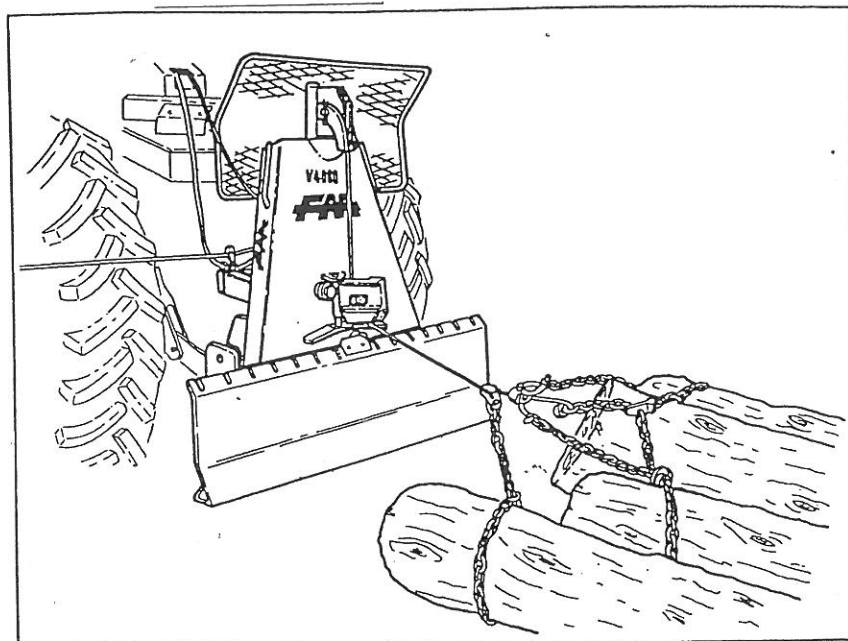

(före 2004)

RESERVDELSBOK

SKOVSPIL
TIMBER WINCH
FORST WINDE
TREUIL

V-4000

Återförsäljare:	Generalagent: Filarevägen 8, 703 75 ÖREBRO Tel. 019 - 31 40 90 Fax 019 - 31 20 96 Säljkontor Uppsala 018 - 37 50 07
Rätten till ändringar utan föregående meddelande förbehålles.