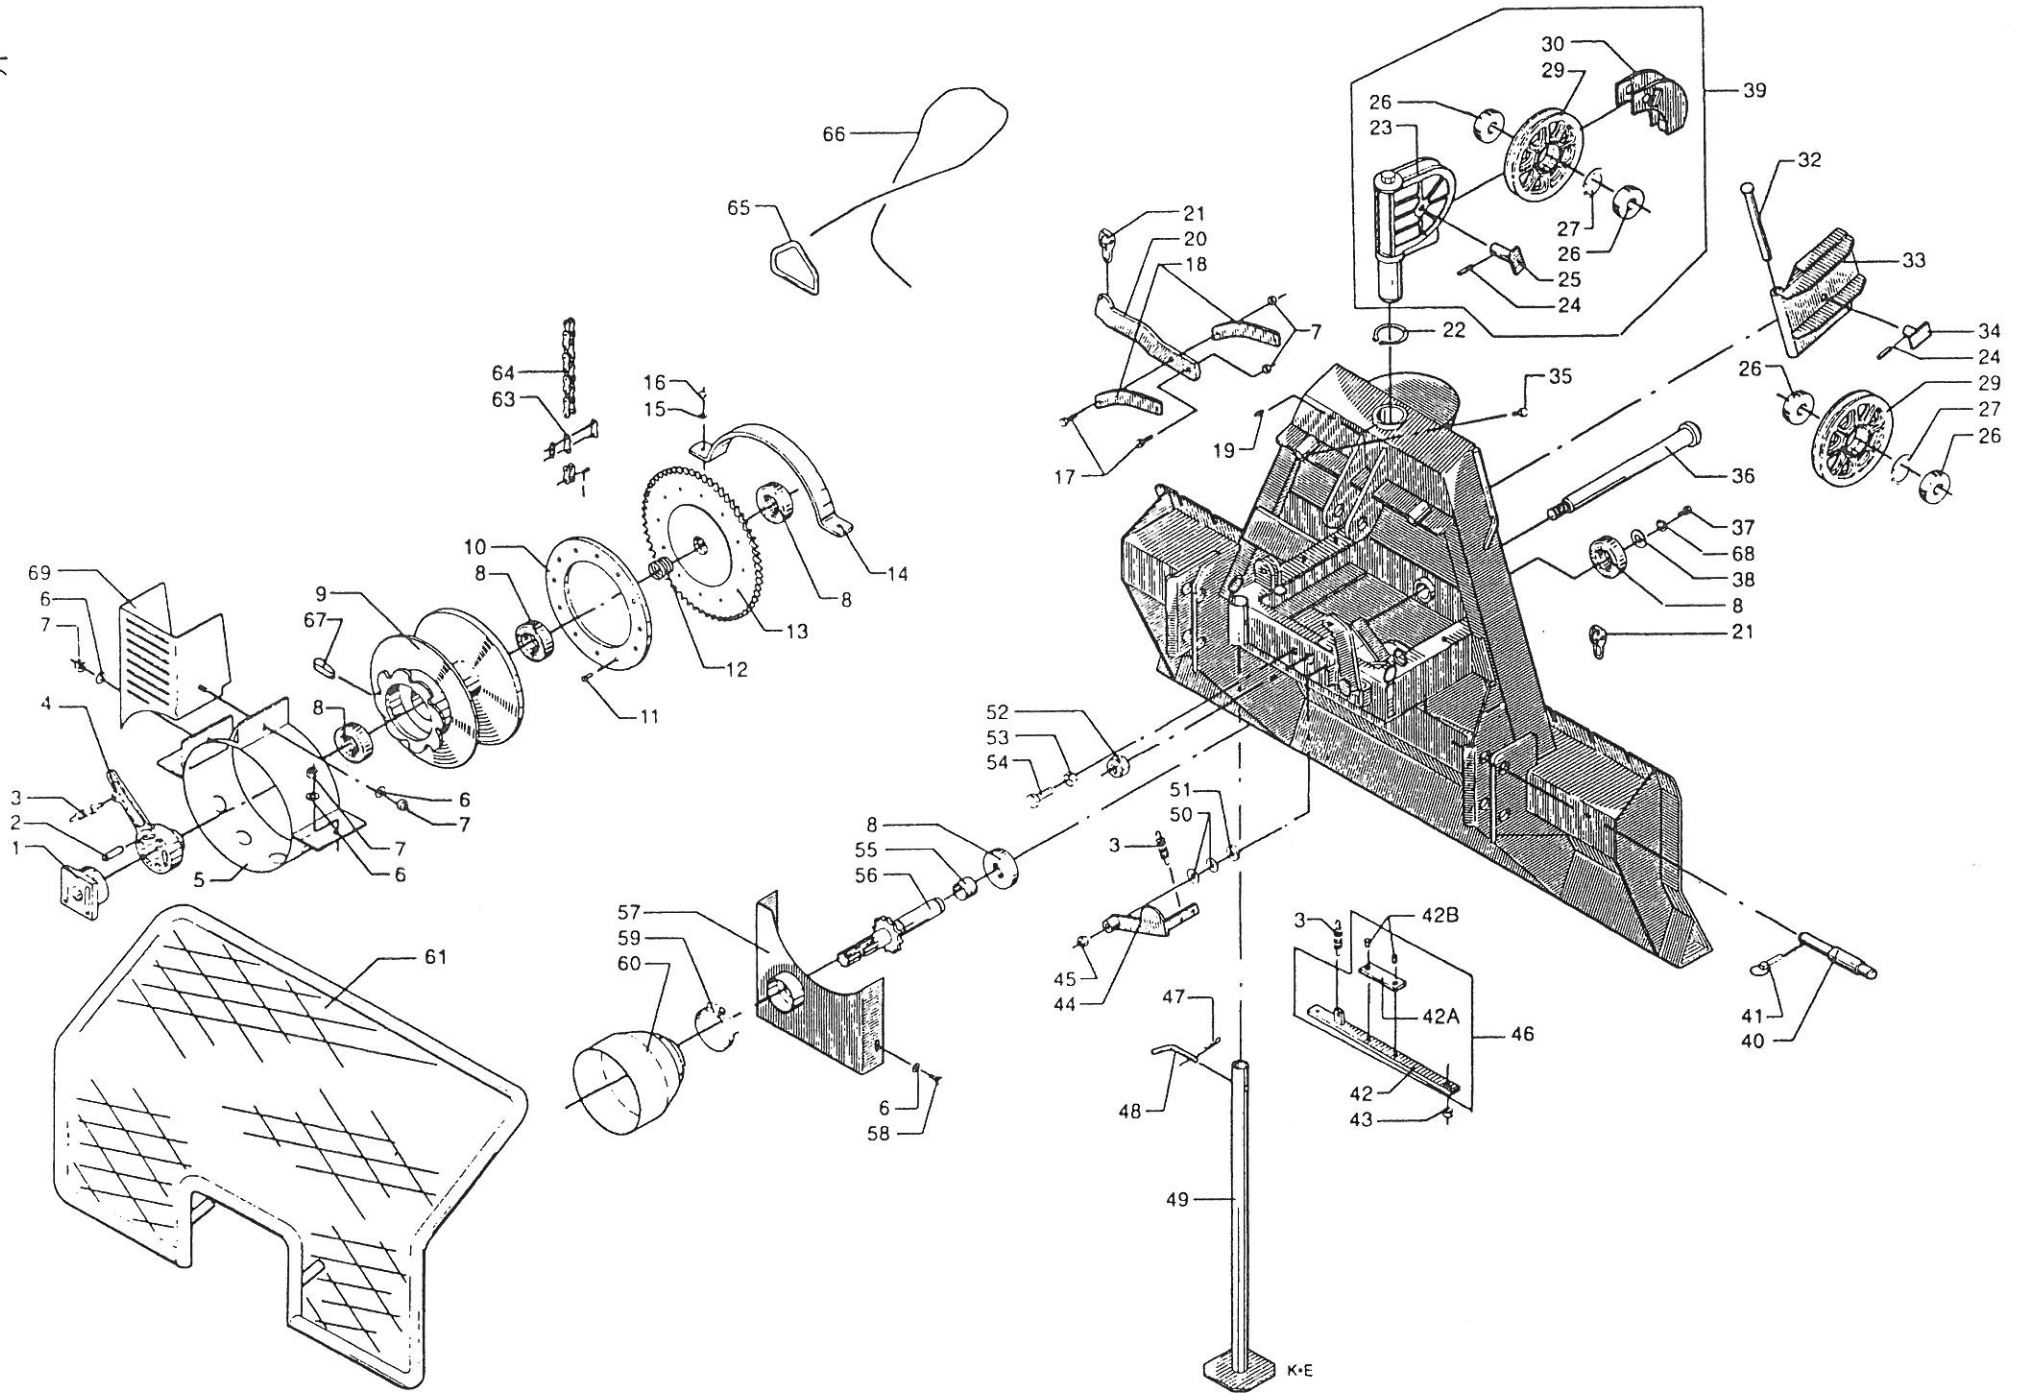

V-4000

Före 1997 var topprullen annorlunda.

Lagret var 6304 och tappen 20 mm.

Senare var lagret 6005 och tappen 25 mm.

Nr. No. Nr. No.	Vare nr. Part no. Teil Nr. No.de pièce	Antal Quantity Anzahl Nombre	Beskrivelse	Description	Bezeichnung	Désignation	Bemærkninger Remarks Bemerkung Remarques
1	15502	1	Kobling	Clutch	Kupplung	Embrayage	
2	15503	3	Nagle	Pin	Bolzen	Rivet	
3	15539	4	Fjeder	Spring	Feder	Pression	
4	15504	1	Koblingsarm	Clutch	Kupplung	Embrayage	
5	15507	1	Beskyttelsesramme	Guard frame	Schutzrahmen	Protection de châssis	
6	740600030	4	Skive	Disk	Scheibe	Bague	11x22x1,5 mm. FZB
7	740420010	4	Låsemøtrik	Lock nut	Gegenmutter	Ecrou de freinage	M10 FZB
8	1162072	7	Kugleleje	Ball bearing	Kugellager	Roulement à billes	6207 2RS
9	15508	1	Wiretrommel	Wire roll	Drahttrommel	Roleau de fil métallique	
10	15509	1	Koblingsbelægning	Clutch lining	Kupplingsbelag	Garniture dembravage	
11	741170650	12	Kobbernitte	Copper pin	Kupfer bolzen	Cheville	5x20 mm.
12	15557	1	Trykfjeder	Spring	Feder	Pression	35 mm.
13	15511	1	Kædehjul	Chain wheel	Kettenrad	Rue de chaîne	5/8"-65 Z
14	15512	1	Skærm	Cover	Deckel	Couvercle	
15	740600015	2	Skive	Disk	Scheibe	Bague	6,5x13x1 mm. FZB
16	740320006	2	Møtrik	Nut	Mutter	Ecrou	M6 - 6 kt. FZB
17	740210320	3	Sætskrue	Set screw	Schraube	Vis	M10x35 FZB
18	15532	2	Beslag	Bracket	Halter	Patte de fixation	
19	881500240	1	Smørenippel	Grease nipple	Schmiernippel	Graisser	M8x1,25
20	15533	1	Beslag	Bracket	Halter	Patte de fixation	
21	15534	2	Trisserulle	Pulley roll	Rolle	Roleau de poulie	
22	741141055	1	Låsering	Circlip	Seegerring	Circlip	55 mm. udv.
23	15591	1	Toprullebslag	Top roll bracket	Gipfelrollehalter	Patte de fixation pour Roleau de sommet	Ø25 mm.
24	741190225	2	Spændstift	Tension spring pin	Spannhülse	Goupille de blocage	8x50 mm.
25	15592	1	Bolt	Bolt	Bolzen	Boulon	Ø25 mm.
26	1160052	4	Kugleleje	Ball bearing	Kugellager	Roulement à billes	6005 2RS
27	741142042	2	Låsering	Circlip	Seegerring	Circlip	47 mm Din 472
29	15593	2	Toprulle	Top roll	Gipfelrolle	Roleau de sommet	
30	15594	1	Wirestyr	Wire control	Stahltrasse Steuer	Câble d'acier patte de fixation	
32	15622	1	Bolt	Bolt	Bolzen	Boulon	20x205 mm.
33	15595	1	Midterrollebeslag	Bracket	Halter	Patte de fixation	Ø25 mm.
34	15596	1	Bolt	Bolt	Bolzen	Boulon	Ø25 mm.
35	740080205	2	Sætskrue	Set screw	Schraube	Vis	M12x20
36	15515	1	Aksel	Driveshaft	Horizontalwelle	Arbre horizontal	Ø35 mm. 390 mm.
37	740080142	1	Sætskrue (links)	Set screw	Schraube	Boulon	M10x25 links
38	15518	1	Skive	Disk	Scheibe	Bague	
39	15597	1	Toprulle, komplet	Top roll, complete	Gipfelrolle, komplett	Roleau de sommet, cpl.	